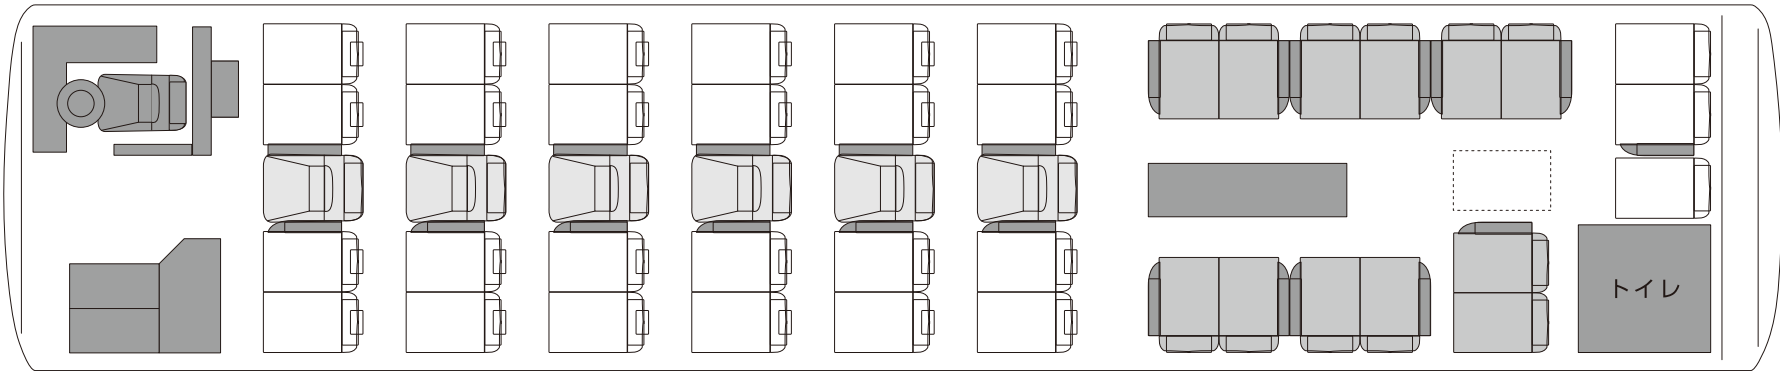

PANORAMA JET GALA 46 ■46定員：46席(正席 39席/補助席 7席/サロン席 12席)

■…サロン席 □…補助席

PANORAMA JET GALA 53 53定員：53席(正席 45席/補助席 8席/サロン席 13席)

■…サロン席 □…補助席