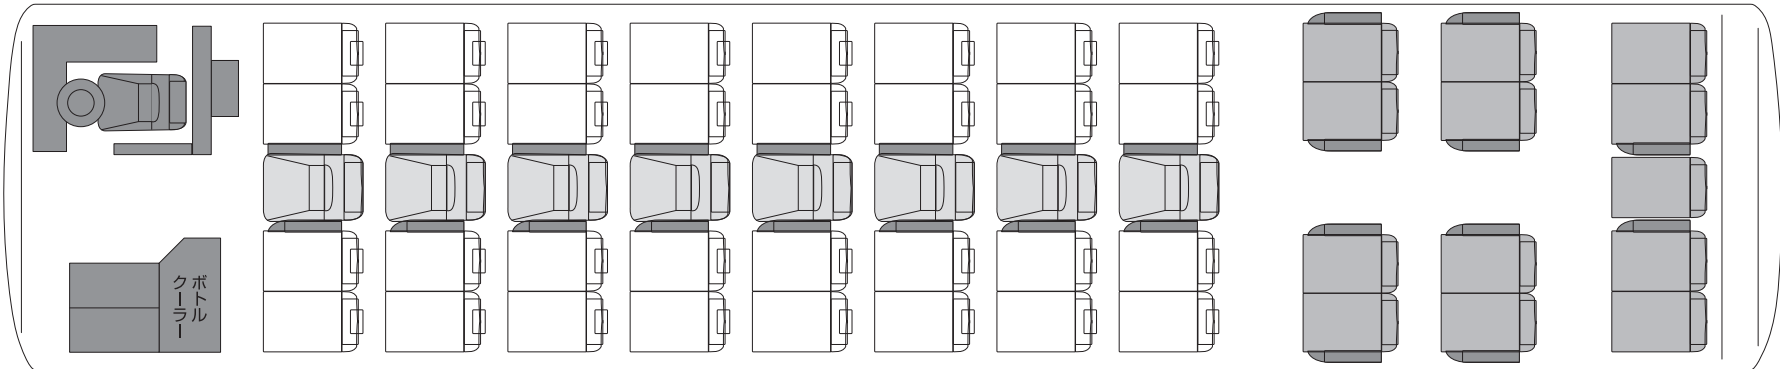

PANORAMA JET 53 53席(正席 45席/補助席 8席/サロン席 13席)

■ …サロン席 □ …補助席

PANORAMA JET 57 57席(正席 49席/補助席 8席) / **PANORAMA JET 58** 58席(正席 49席/補助席 9席)

□ …補助席

PANORAMA JET 60 60席(正席 49席/補助席 11席)

□ …補助席