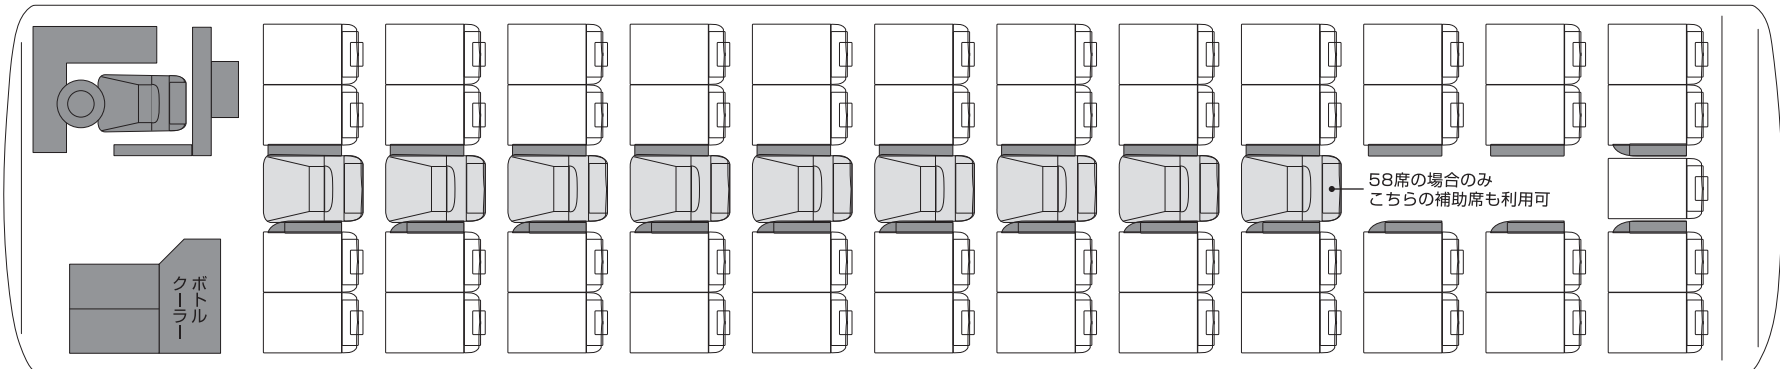

PANORAMA JET 53 53席(正席 45席/補助席 8席/サロン席 13席)

■ …サロン席 □ …補助席

PANORAMA JET 57 57席(正席 49席/補助席 8席) / **PANORAMA JET 58** 58席(正席 49席/補助席 9席)

□ …補助席

PANORAMA JET 60 60席(正席 49席/補助席 11席)

□ …補助席