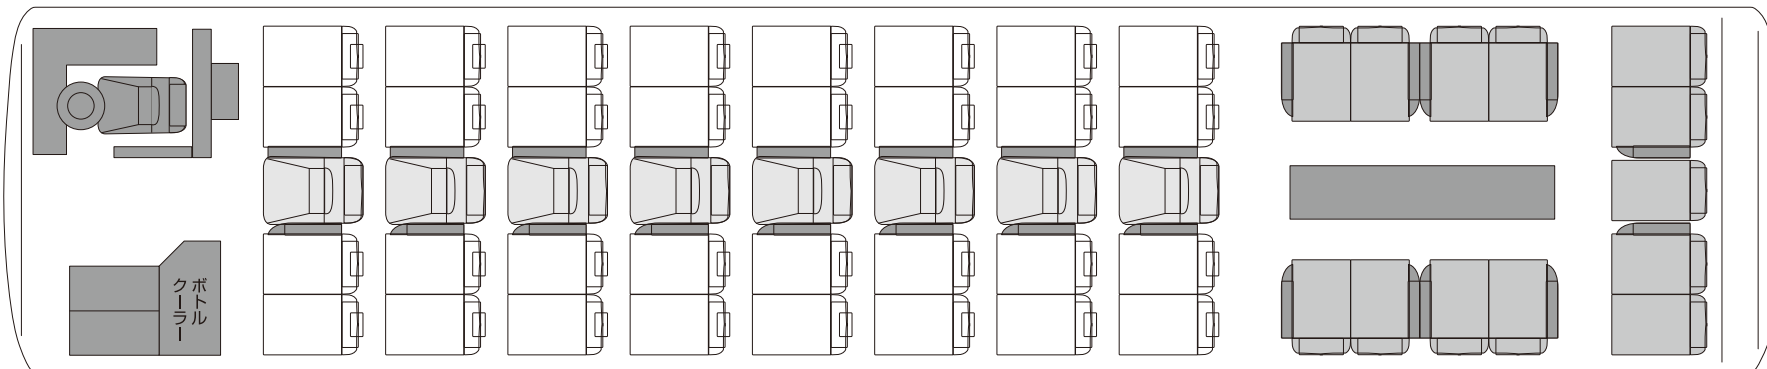

**PANORAMA JET 53** 53席(正席 45席/補助席 8席/サロン席 13席) ※サロン席を選択の場合、下記の座席表となります。

■ …サロン席 □ …補助席

**PANORAMA JET 57** 57席(正席 49席/補助席 8席) / **PANORAMA JET 58** 58席(正席 49席/補助席 9席)

□ …補助席

**PANORAMA JET 60** 60席(正席 49席/補助席 11席)

□ …補助席