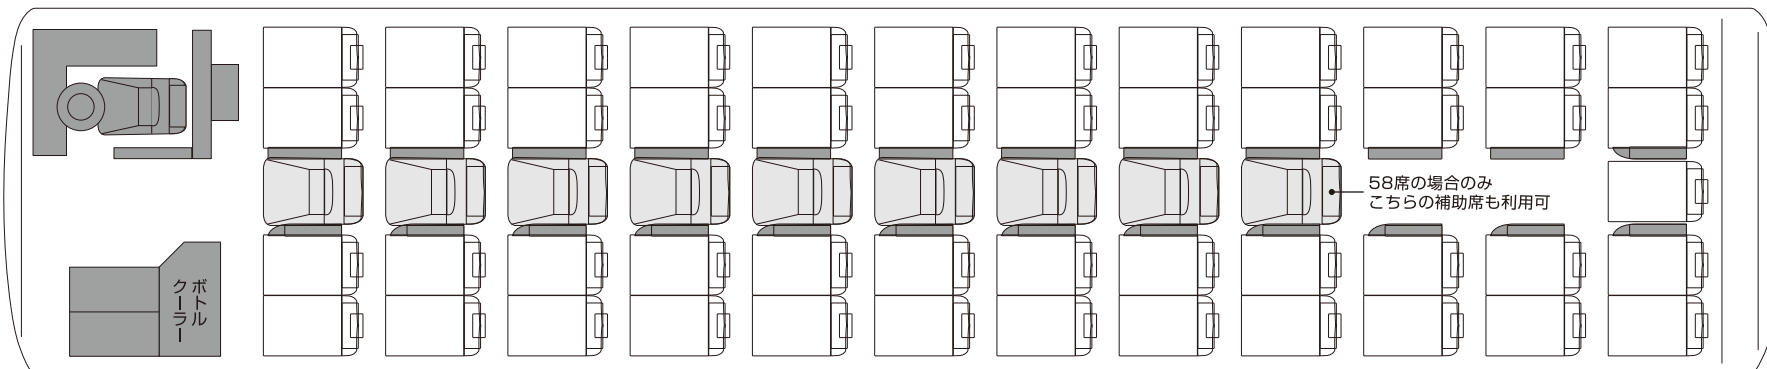

**PANORAMA JET 53** 53席(正席 45席/補助席 8席/サロン席 13席) ※サロン席を選択の場合、下記の座席表となります。

■ …サロン席 □ …補助席

**PANORAMA JET 57** 57席(正席 49席/補助席 8席) / **PANORAMA JET 58** 58席(正席 49席/補助席 9席)

□ …補助席

**PANORAMA JET 60** 60席(正席 49席/補助席 11席)

□ …補助席